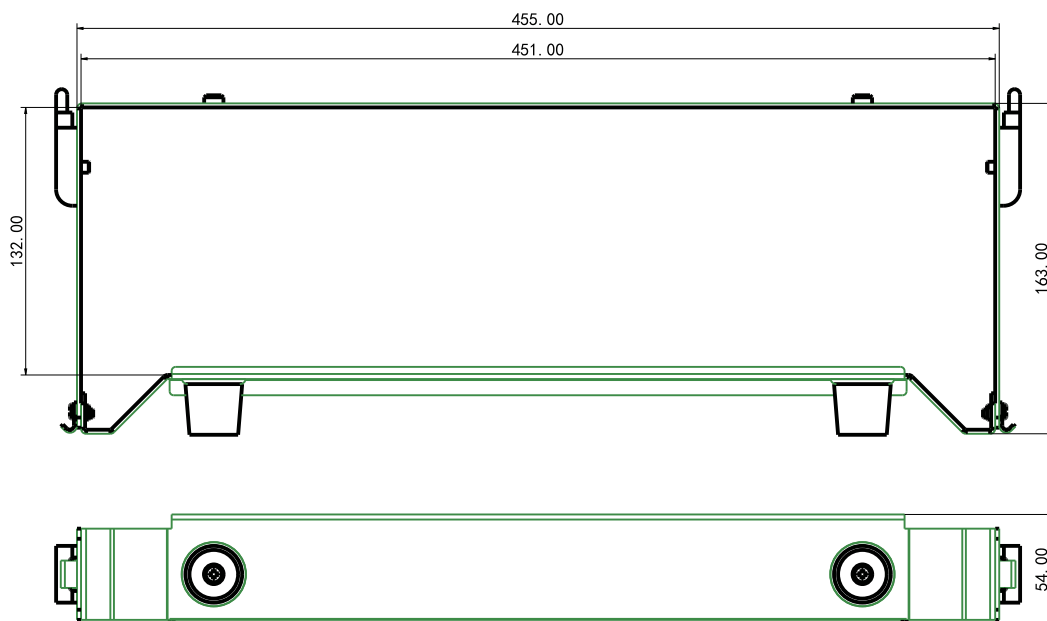

**SOPORTES PARA BATERÍAS DE LITIO
SERIE US**

Instalación

Instalación horizontal

Permite hasta 4 baterías conectadas

Instalación vertical

Permite hasta 2 baterías conectadas

Dimensiones

US2000