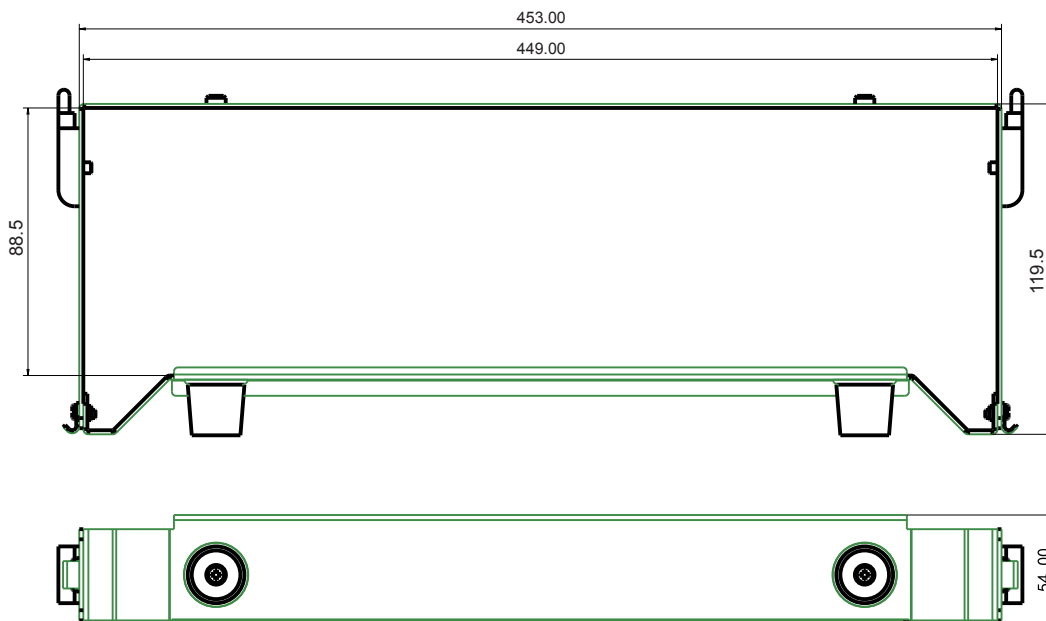

**SOPORTES PARA BATERÍAS DE LITIO
SERIE US**

Instalación

Instalación horizontal

Permite hasta 4 baterías conectadas

Instalación vertical

Permite hasta 2 baterías conectadas

Dimensiones

US2000

US3000

enertik

PYLONTECH